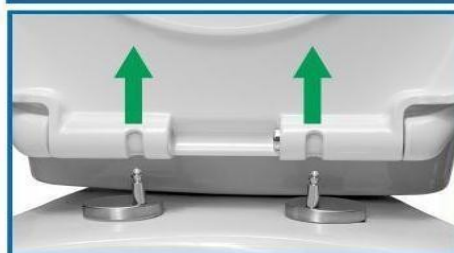

Zawias ze stali nierdzewnej, możliwość obrotu 360°.
 Pasuje do różnego rodzaju toalet.

Dostępna z wkładanymi zawiasami ułatwiającymi montaż.

Wystarczy nacisnąć 2 guziki.

Szybki demontaż.