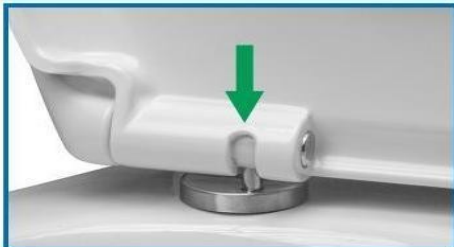

Zawias ze stali nierdzewnej, możliwość obrotu 360°.
 Pasuje do różnego rodzaju toalet.

Dostępna z wkładanymi zawiasami ułatwiającymi montaż.

Wystarczy nacisnąć 2 guziki.

Szybki demontaż.